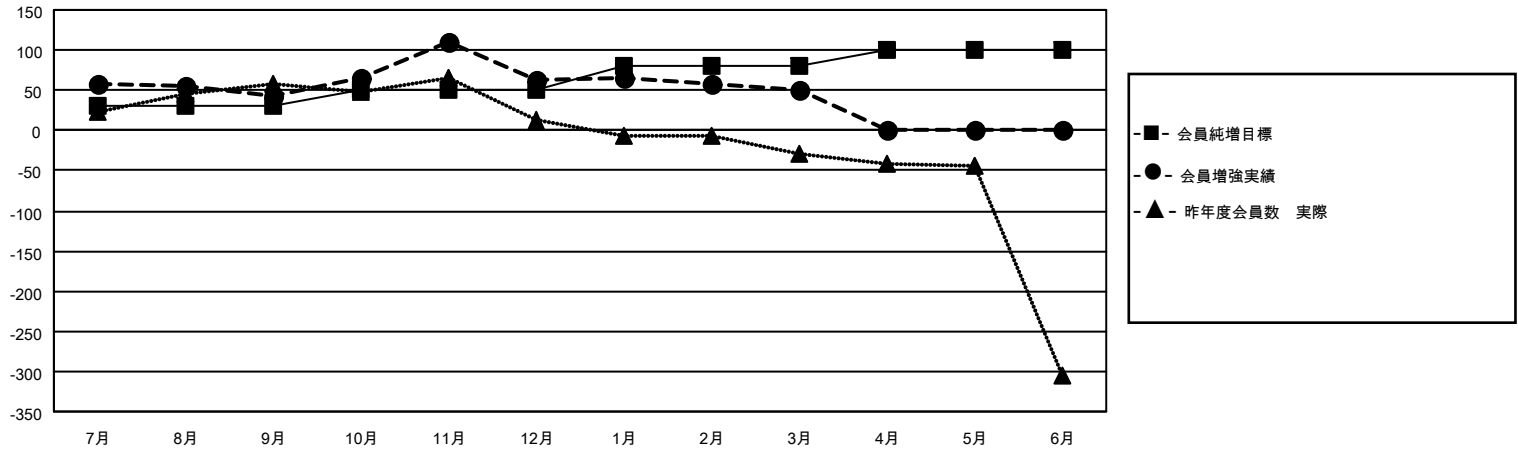

# MONTHLY MEMBERSHIP PROGRESS REPORT

地域 JAPAN

District 337 A

Results as of: 3/31/2022

クラブ			
結果：2021-2022			
四半期	新クラブ目標	新クラブ	解散クラブ
7月/8月/9月	0	0	0
10月/11月/12月	1	1	0
1月/2月/3月	0	0	1
4月/5月/6月	1	0	0

名			
結果：2021-2022			
四半期	会員純増目標	会員増強実績	退会者(転籍を含む)実際
7月/8月/9月	30	101	52
10月/11月/12月	20	122	100
1月/2月/3月	30	59	65
4月/5月/6月	20	0	0

新クラブ目標及び実績累計

会員目標及び実績累計

解散クラブ: 1	79 CLUBS OF 114 一名以上の新会 員を登録	<b>男女別</b>	
退会者		男性	3,406 (74.24%)
物故会員 21	<a href="#">会員累計データを見るには、ここをクリック</a>	女性	1,182 (25.76%)
クラブ解散 0		NON BINARY	0 (0.00%)
その他 196		PREFER NOT TO ANSWER	0 (0.00%)
合計 217		世帯主/家族会員合計	1,443
		国際会費半額の家族会員	787