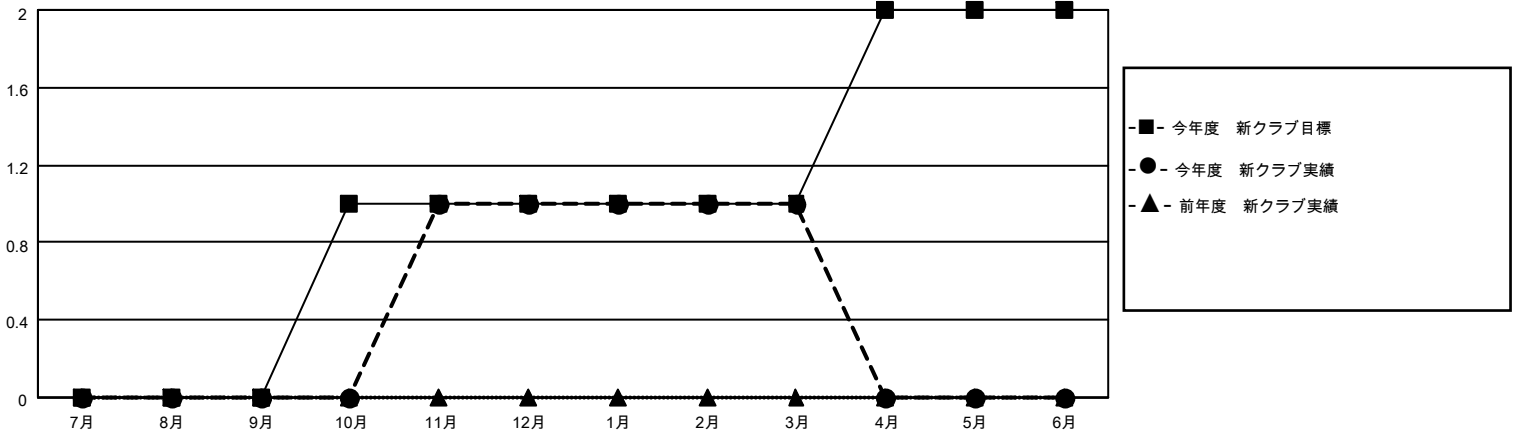

# MONTHLY MEMBERSHIP PROGRESS REPORT

地域 JAPAN

District 337 A

Results as of: 3/31/2022

クラブ			
結果：2021-2022			
四半期	新クラブ目標	新クラブ	解散クラブ
7月/8月/9月	0	0	0
10月/11月/12月	1	1	0
1月/2月/3月	0	0	1
4月/5月/6月	1	0	0

名			
結果：2021-2022			
四半期	会員純増目標	会員増強実績	退会者(転籍を含む)実際
7月/8月/9月	30	101	52
10月/11月/12月	20	122	100
1月/2月/3月	30	59	65
4月/5月/6月	20	0	0

新クラブ目標及び実績累計

会員目標及び実績累計

解散クラブ: 1	79 CLUBS OF 114 一名以上の新会 員を登録	<b>男女別</b>	
退会者		男性	3,406 (74.24%)
物故会員 21	<a href="#">会員累計データを見るには、ここをクリック</a>	女性	1,182 (25.76%)
クラブ解散 0		NON BINARY	0 (0.00%)
その他 196		PREFER NOT TO ANSWER	0 (0.00%)
合計 217		世帯主/家族会員合計	1,443
		国際会費半額の家族会員	787